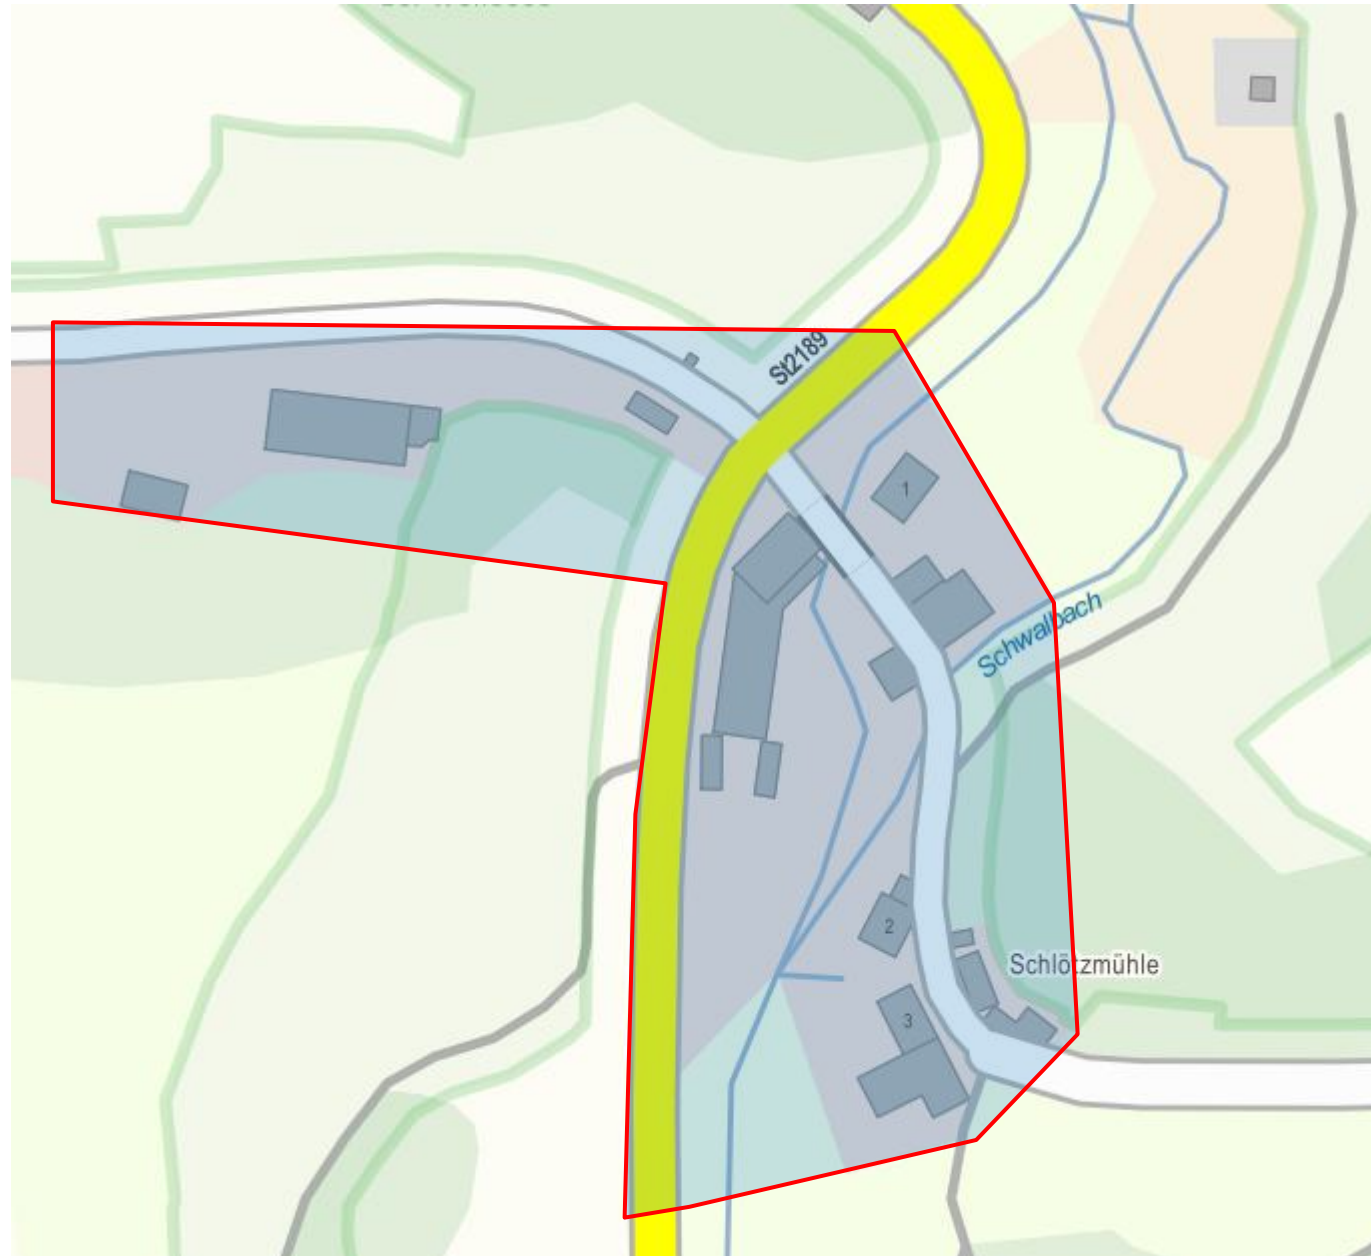

Erschließungsgebiet
Forderung \geq
100MBit/s
im Downstream
und \geq 50MBit/s im
Upstream für alle

Schlötzmühle
3 HAS

Hinweis: Die Karte dient nur zur Übersicht der Lage
des Erschließungsgebietes im Gemeindegebiet.
Siehe Detailkarte nachfolgend

IST Bandbreiten Down- und Upstream

\leq 15 Mbit/s / 1Mbit/s

Quelle: ©Bayernatlas

Bearbeiter	Reuther NetConsulting
Version	Auswahlverfahren
Datum	23.11.2016

Erschließungsgebiet

Forderung \geq
100MBit/s
im Downstream
und \geq 50MBit/s im
Upstream für alle