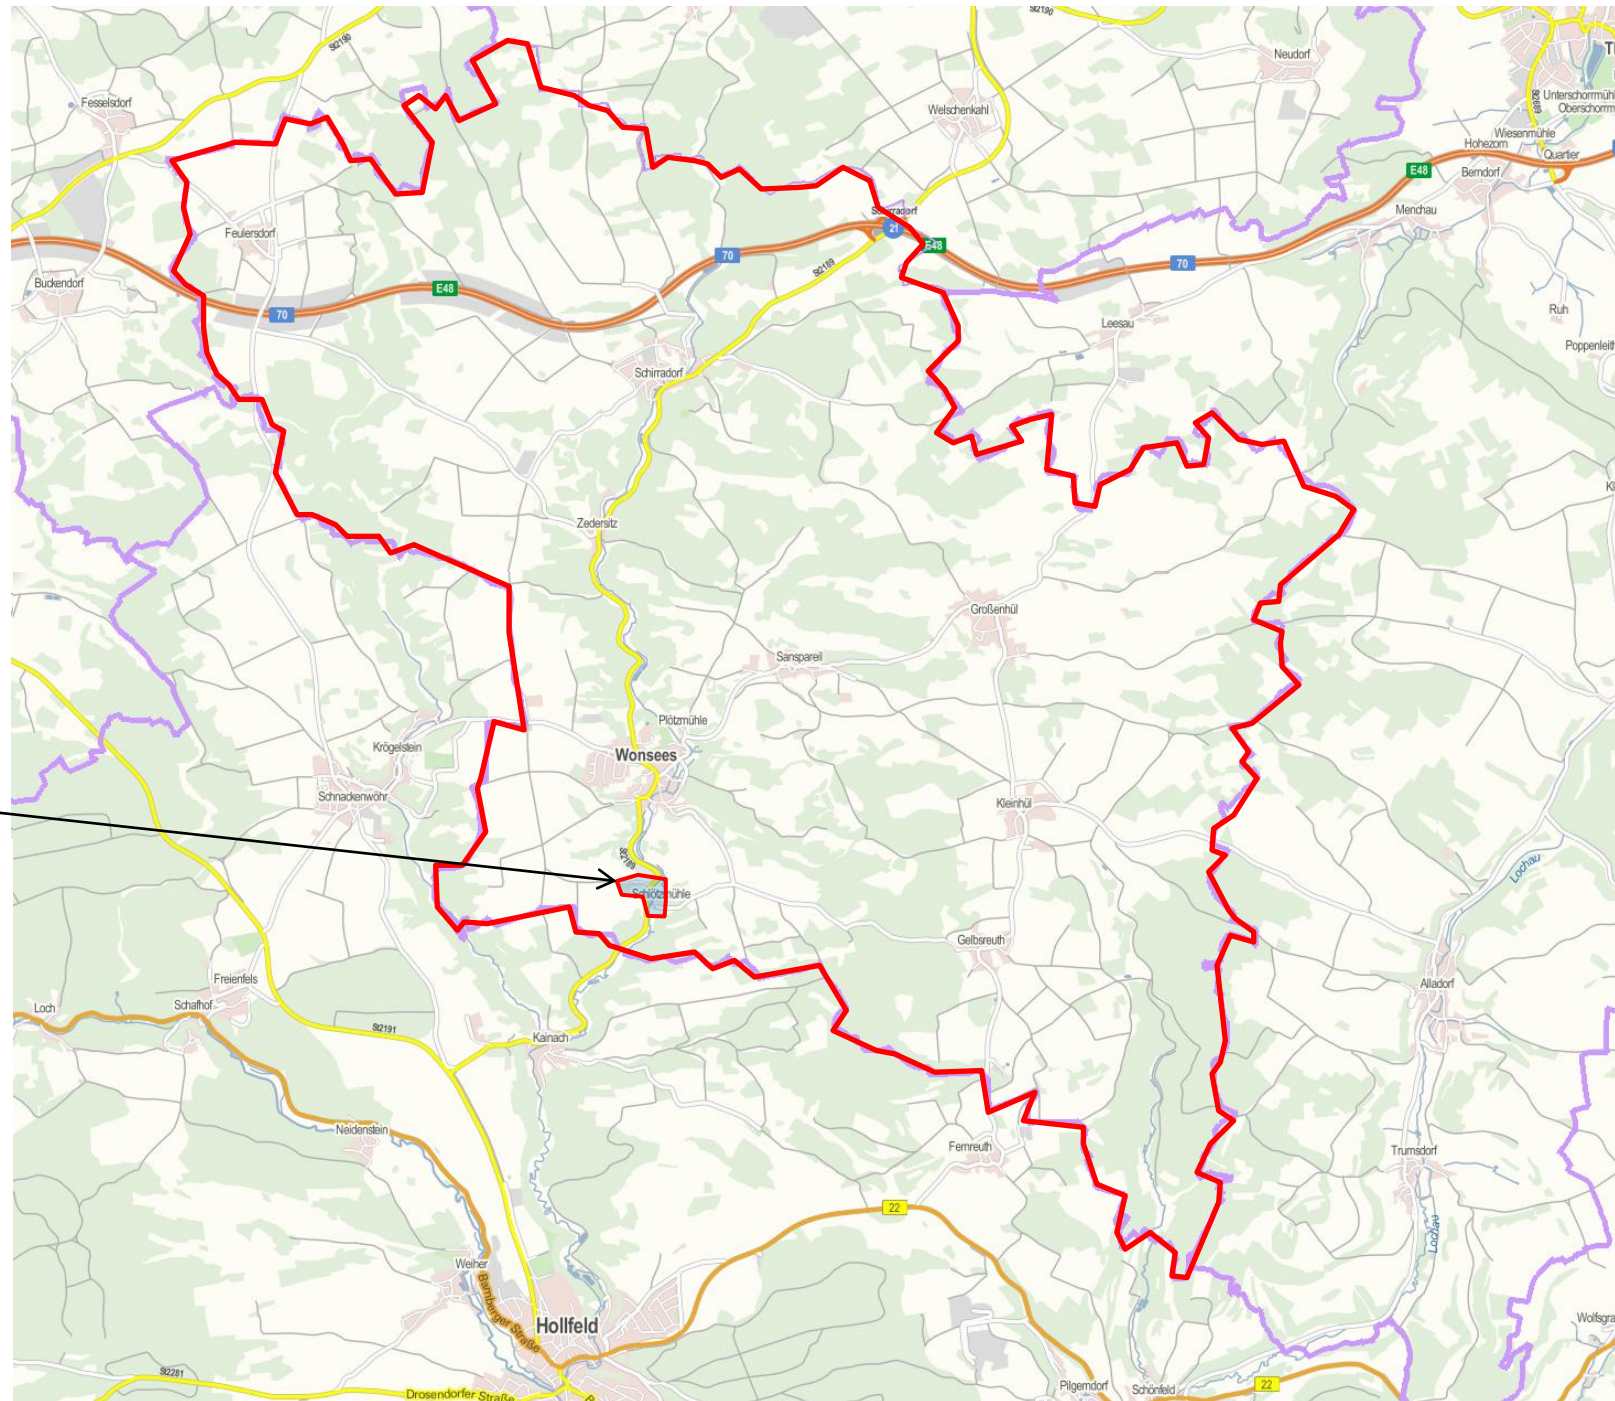

Erschließungsgebiet
Forderung \geq
100MBit/s
im Downstream
und \geq 50MBit/s im
Upstream für alle

Schlötzmühle
3 HAS

Hinweis: Die Karte dient nur zur Übersicht der Lage
des Erschließungsgebietes im Gemeindegebiet.
Siehe Detailkarte nachfolgend

IST Bandbreiten Down- und Upstream

\leq 15 Mbit/s / 1Mbit/s

Quelle: ©Bayernatlas

Bearbeiter	Reuther NetConsulting
Version	Auswahlverfahren
Datum	23.11.2016

Erschließungsgebiet

Forderung \geq
100MBit/s
im Downstream
und \geq 50MBit/s im
Upstream für alle